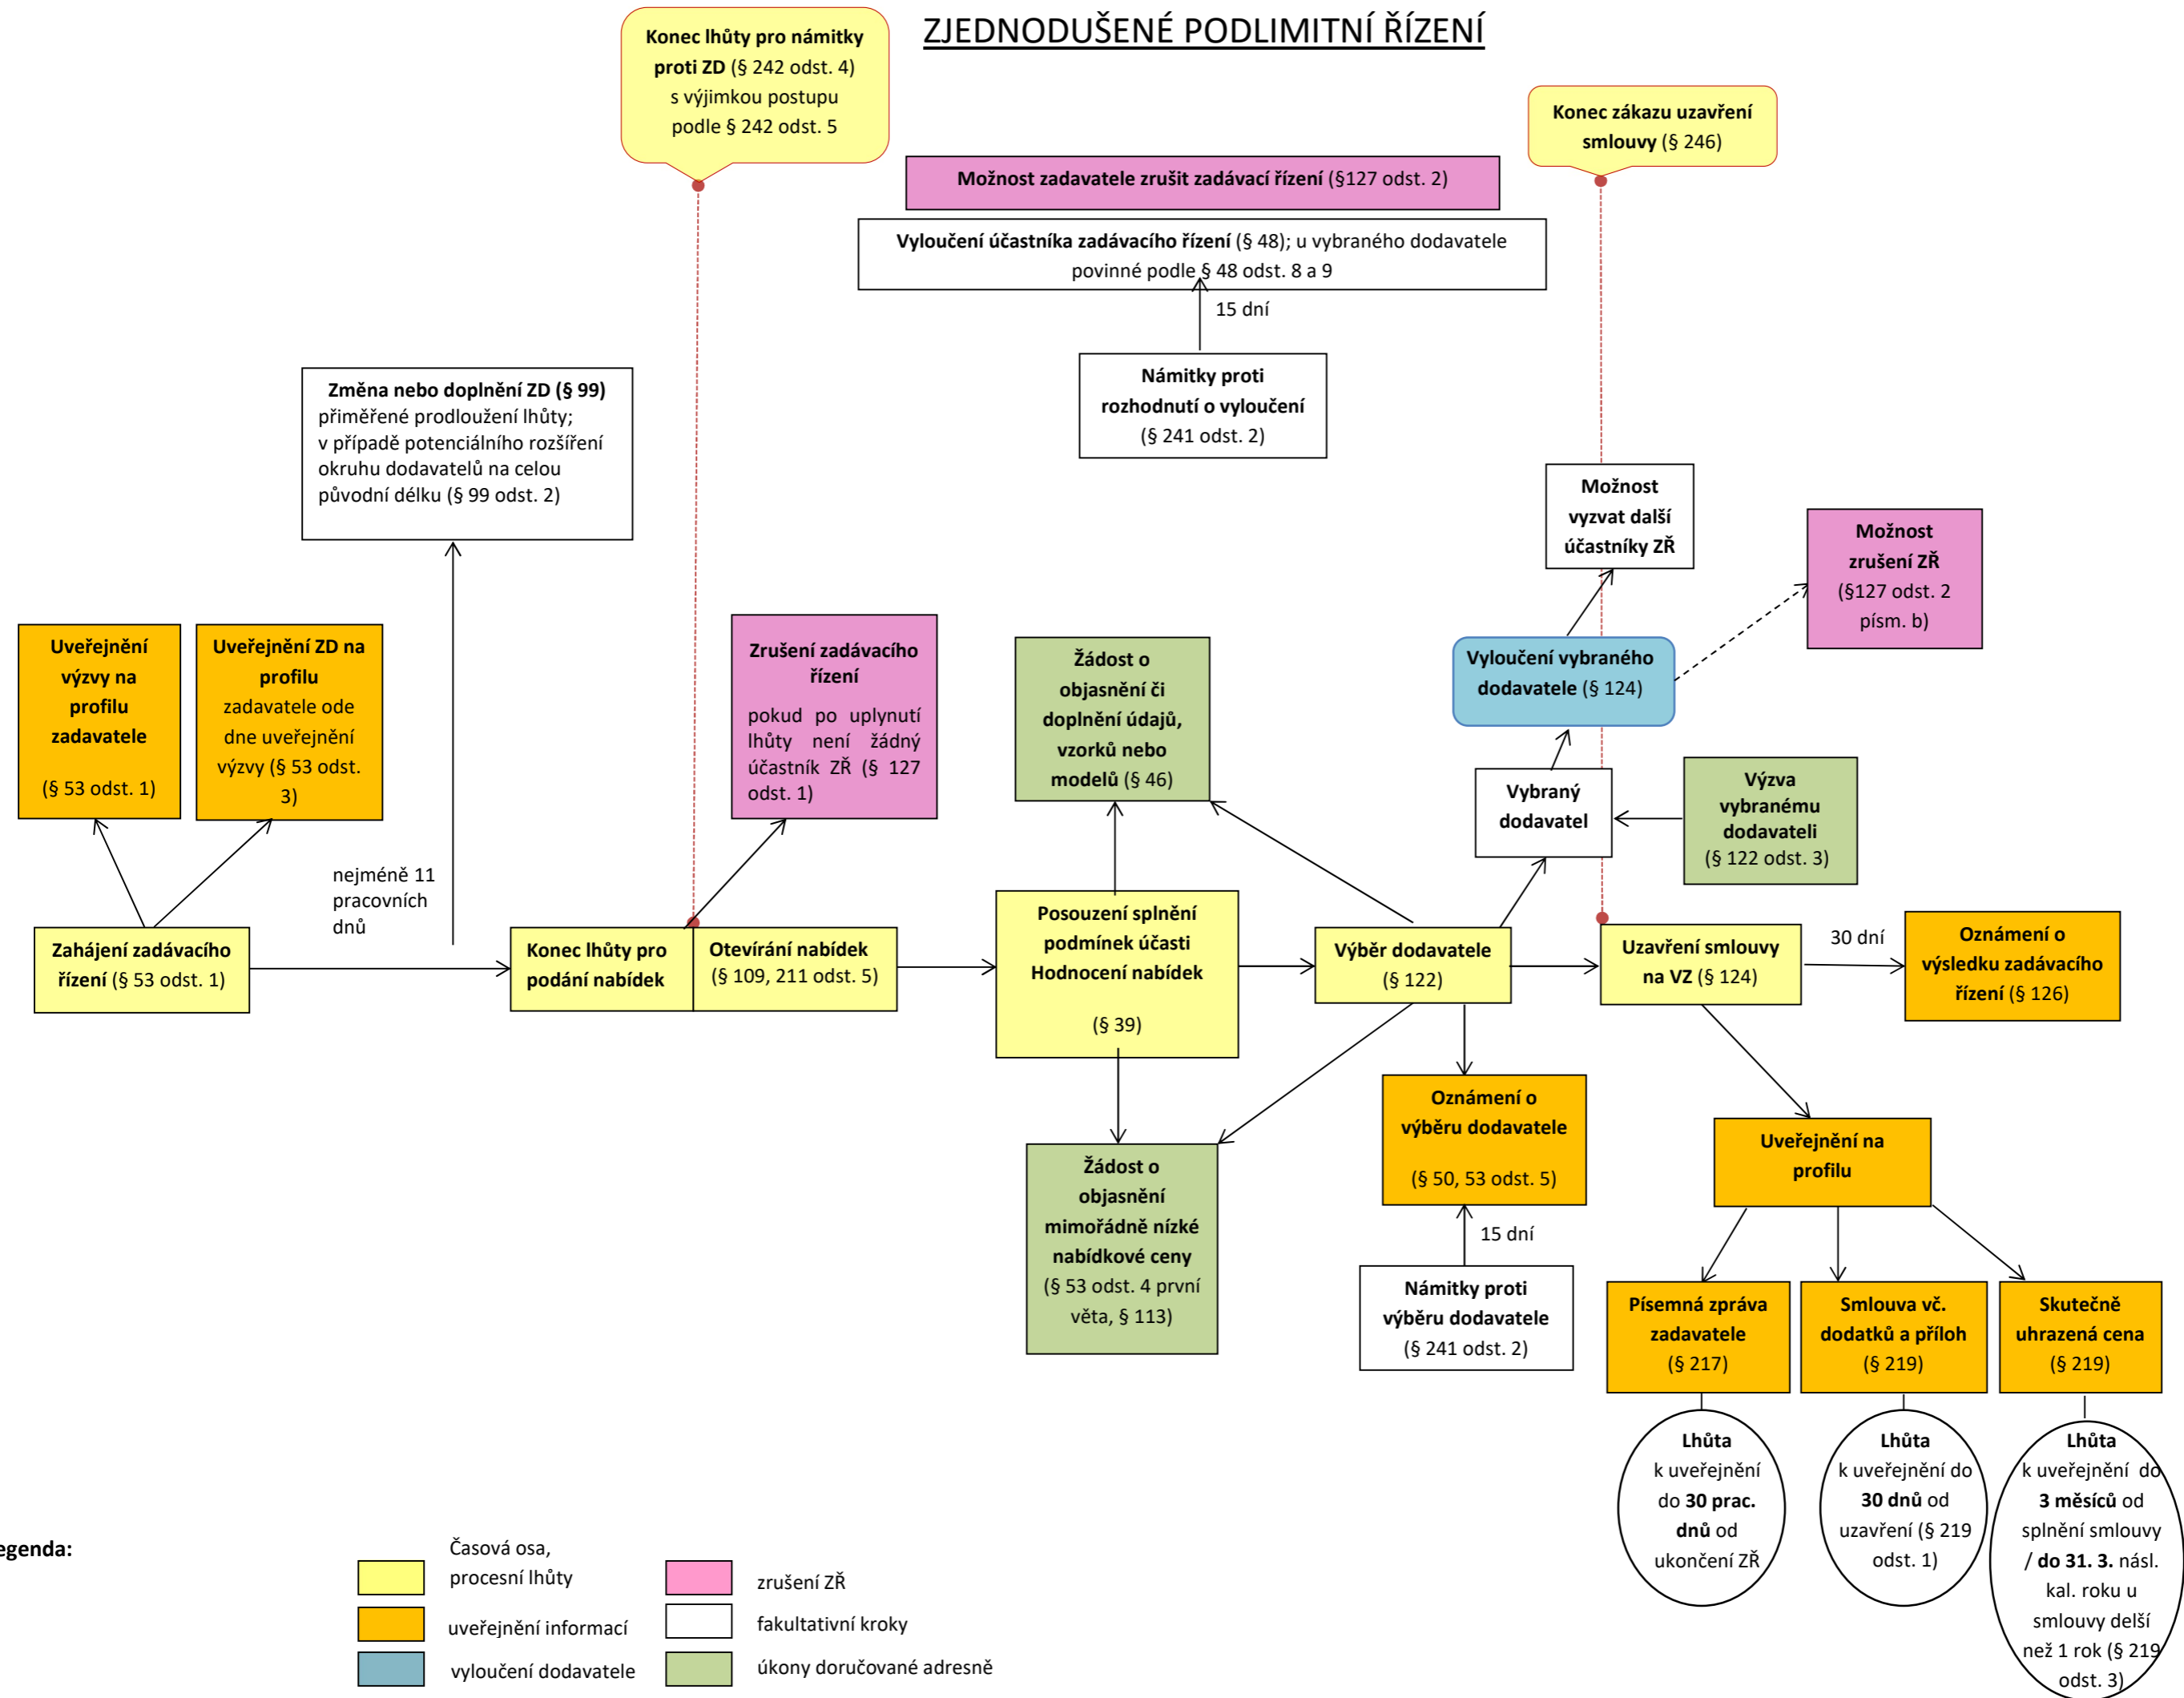

ZJEDNODUŠENÉ PODLIMITNÍ ŘÍZENÍ

Legenda:

- Časová osa, procesní lhůty
- uveřejnění informací
- vyloučení dodavatele
- zrušení ZŘ
- fakultativní kroky
- úkony doručované adresně